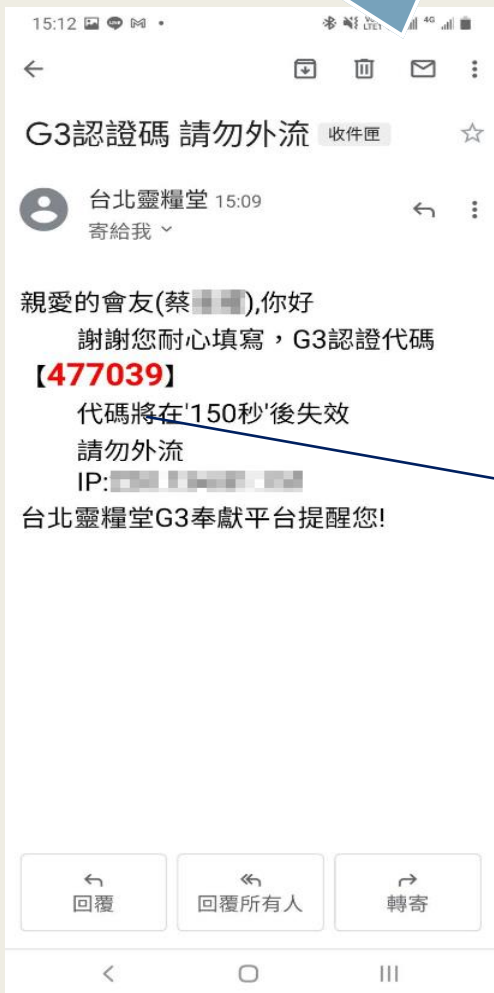

取得驗證碼

(02)2362-3022 (02)2366-0180  
@boloffering

申請帳號(二)  
資安檢核【驗證本人】

輸入Email索取驗證碼

alex@gmail.com

輸入手機索取驗證碼

0920 8

取得驗證碼

輸入收到的驗證碼，進行本人驗證。  
請查看Email或手機簡訊收到的驗證碼哦!

驗證碼...有效期限:126秒

150秒倒數

輸入您收到的驗證碼

«上一步 下一步»

(02)2362-3022 (02)2366-0180  
@boloffering

為了資安，請查看簡訊或電子郵件！

申請帳號(二)查看你收到的【驗證碼】  
Email 或 手機簡訊