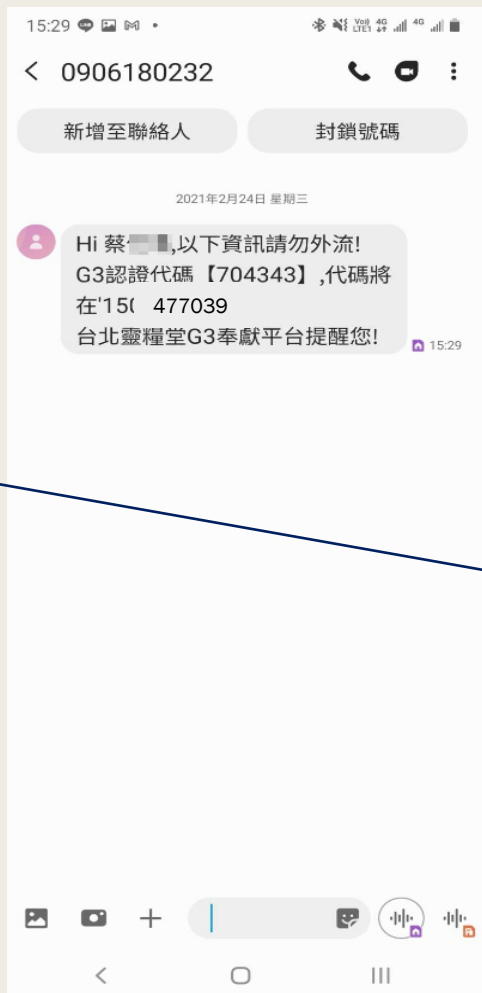

取得驗證碼

(02)2362-3022 (02)2366-0180  
@boloffering

申請帳號(二)  
資安檢核【驗證本人】

輸入Email索取驗證碼

alex@gmail.com

輸入手機索取驗證碼

0920 8

取得驗證碼

輸入收到的驗證碼，進行本人驗證。  
請查看Email或手機簡訊收到的驗證碼哦!

驗證碼...有效期限:126秒

150秒倒數

輸入您收到的驗證碼

«上一步 下一步»

(02)2362-3022 (02)2366-0180  
@boloffering

為了資安，請查看簡訊或電子郵件！

申請帳號(二)查看你收到的【驗證碼】  
Email 或 手機簡訊